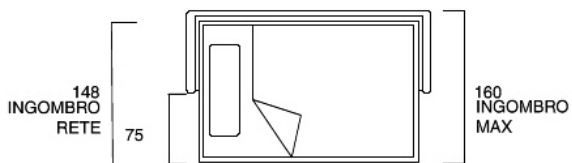

ZELIG

VERSIONE A

197
DIVANO LETTO MATRIMONIALE MAX

177
DIVANO LETTO MATRIMONIALE

157
DIVANO 2 POSTI LETTO

86
85

206
INGOMBRO
RETE

166

146

126

220
INGOMBRO
MAX

228
DIVANO LETTO TRASVERSALE

148
INGOMBRO
RETE

75

206

160
INGOMBRO
MAX

VERSIONE C

216
DIVANO LETTO MATRIMONIALE MAX

196
DIVANO LETTO MATRIMONIALE

176
DIVANO 2 POSTI LETTO

86
85

206
INGOMBRO
RETE

166

146